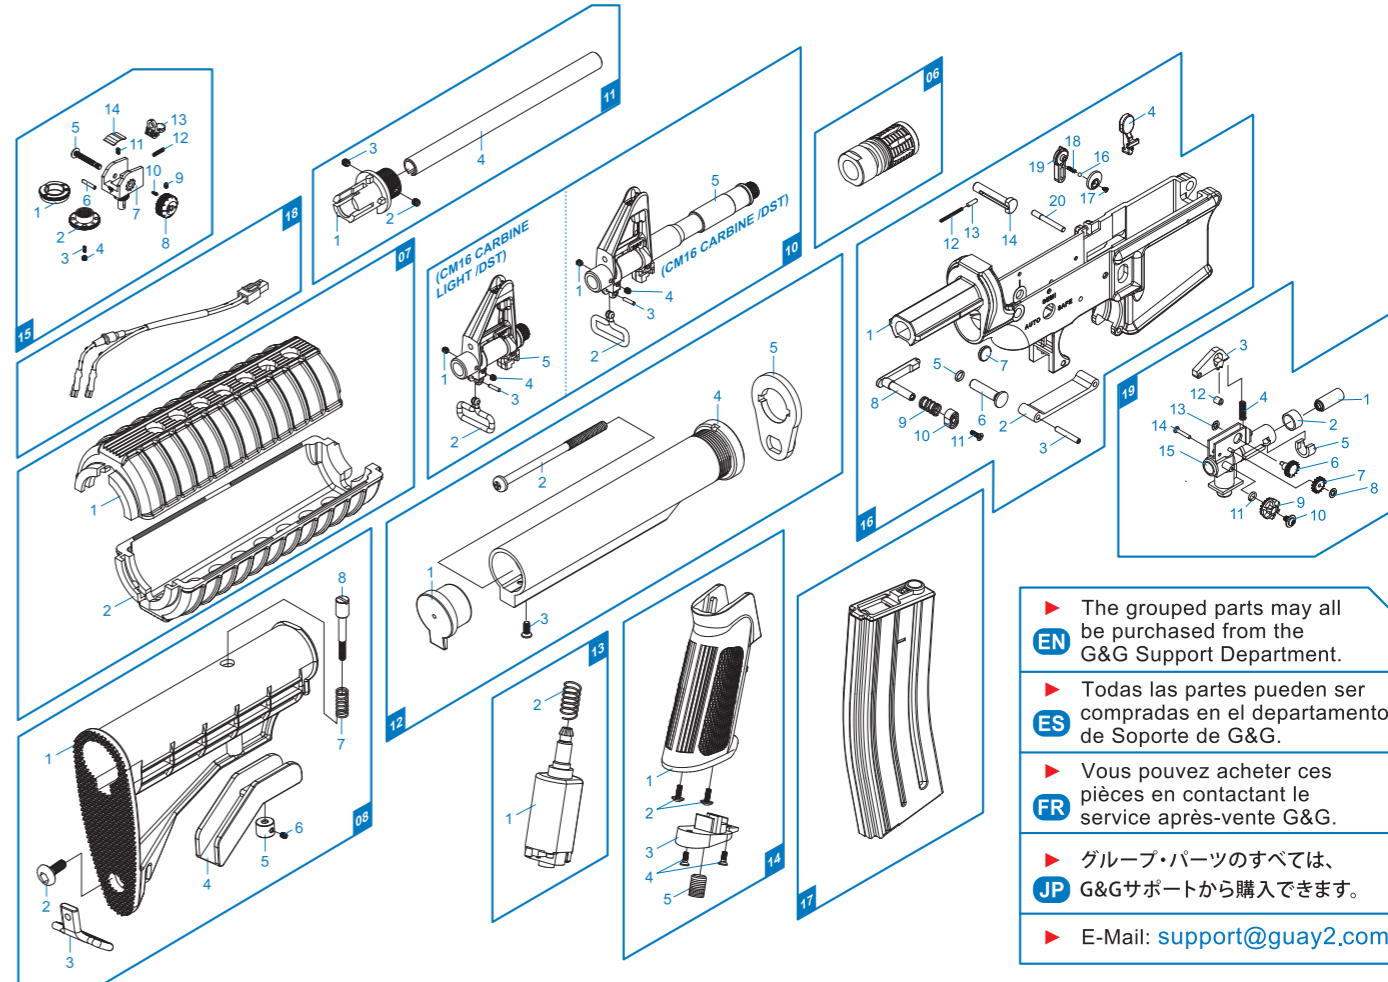

[PARTS LIST] [LISTADO DE PARTES]
 [LISTE DES PIÈCES DETACHÉES] [パーツリスト]

- 01 Upper Receiver / Recibidor superior / Corps de Réplique Supérieur / アッパーレシーバー
- 02 Inner Barrel / Cañón Exterior / Canon Interne / インナーバレル
- 03 Delta Ring / Anillo Delta / Bague Delta / デルタリング
- 04 Gear Box Set / Conjunto Gear Box / Ens. Gear Box / ギアボックス
- 05 Charging Handle Set / Conjunto Manija de carga / Ens. Levier de Chargement / チャージング・ハンドル
- 06 Mock Suppressor / Bocacha / Cache-Flamme / フラッシュサプレッサー
- 07 Rail System Set / KeyMOD Conjunto sistema Rail / Ens. rail / レイル・システムセット
- 08 Butt Stock Set / Conjunto Culata de extensión / Ens. Crosse Rétractable / ストック
- 09 Imitation Gas Tube / Varilla Pistón / Imitation Tube de Gaz / イミテーション・ガスチューブ
- 10 Front Sight / Mira delantera / Ens. Guidon / フロントサイト
- 11 Barrel / Cañón / Canon / バレル
- 12 Buffer Tube Set / Conjunto Tubo Amortiguador de Culata / Ens. Buffer Tube / バッファー・チューブセット
- 13 Motor Set / Conjunto Motor / Ens. Moteur / モーター
- 14 Grip Set / Conjunto empuñadura / Ens. Poignée / グリップ
- 15 Rear Sight / Mira trasera / Hausse / リアサイト
- 16 Lower Receiver Set / Conjunto Recibidor inferior / Ens. Corps de Réplique Inférieur / ロアレシーバー
- 17 Magazine / Cargador / Chargeur / マガジン
- 18 Wire / Cable / Cable / ワイヤ
- 19 Hop-Up Set / Conjunto Hop-up / Ens. Hop-Up / ホップアップセット
- 20 Detachable Carrying Handle / Asa de Transporte Desmontable / Poignée de Transport Détachable / キャリングハンドル
- 21 Dummy Bolt / Placa de Carga / Culasse Factice / ダミーボルト

▶ The grouped parts may all be purchased from the G&G Support Department.

EN

▶ Todas las partes pueden ser compradas en el departamento de Soporte de G&G.

ES

▶ Vous pouvez acheter ces pièces en contactant le service après-vente G&G.