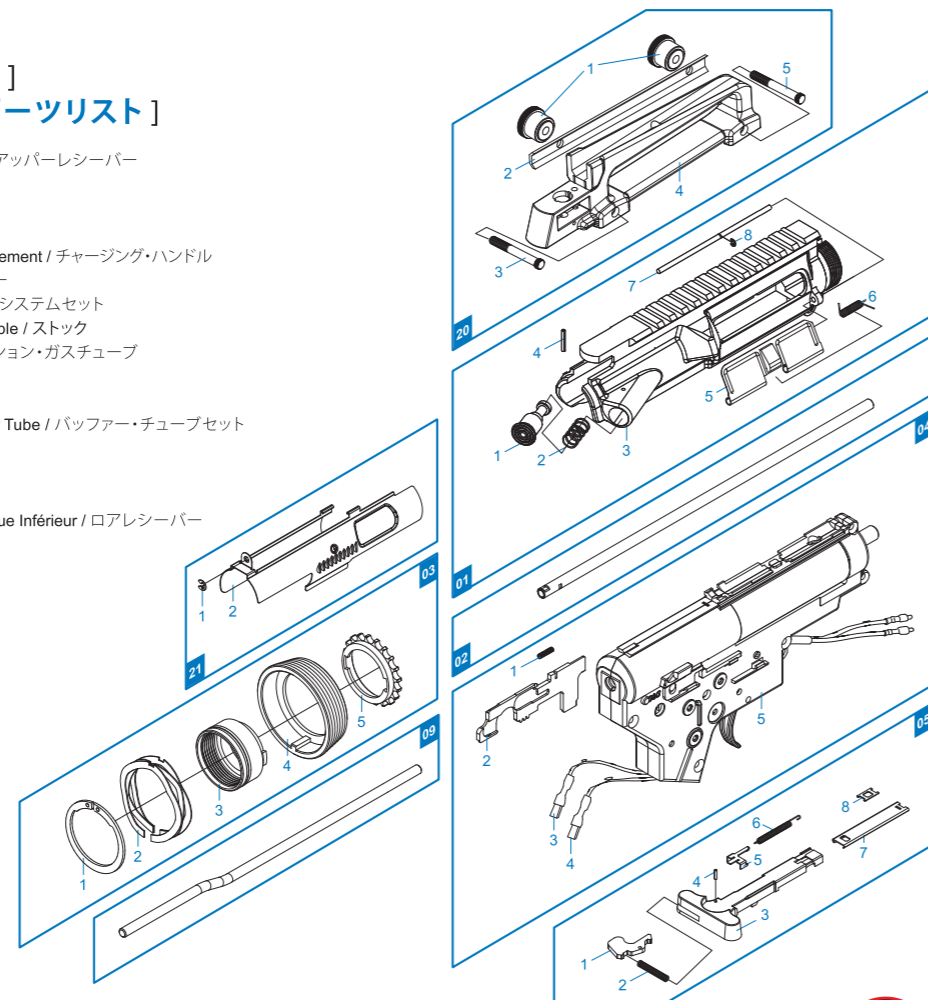

[PARTS LIST] [LISTADO DE PARTES]
 [LISTE DES PIÈCES DETACHÉES] [パーツリスト]

- 01 Upper Receiver / Recibidor superior / Corps de Réplique Supérieur / アッパーレシーバー
- 02 Inner Barrel / Cañón Exterior / Canon Interne / インナーバレル
- 03 Delta Ring / Anillo Delta / Bague Delta / デルタリング
- 04 Gear Box Set / Conjunto Gear Box / Ens. Gear Box / ギアボックス
- 05 Charging Handle Set / Conjunto Manija de carga / Ens. Levier de Chargement / チャージング・ハンドル
- 06 Mock Suppressor / Bocacha / Cache-Flamme / フラッシュサプレッサー
- 07 Rail System Set / KeyMOD Conjunto sistema Rail / Ens. rail / レイル・システムセット
- 08 Butt Stock Set / Conjunto Culata de extensión / Ens. Crosse Rétractable / ストック
- 09 Imitation Gas Tube / Varilla Pistón / Imitation Tube de Gaz / イミテーション・ガスチューブ
- 10 Front Sight / Mira delantera / Ens. Guidon / フロントサイト
- 11 Barrel / Cañón / Canon / バレル
- 12 Buffer Tube Set / Conjunto Tubo Amortiguador de Culata / Ens. Buffer Tube / バッファー・チューブセット
- 13 Motor Set / Conjunto Motor / Ens. Moteur / モーター
- 14 Grip Set / Conjunto empuñadura / Ens. Poignée / グリップ
- 15 Rear Sight / Mira trasera / Hausse / リアサイト
- 16 Lower Receiver Set / Conjunto Recibidor inferior / Ens. Corps de Réplique Inférieur / ロアレシーバー
- 17 Magazine / Cargador / Chargeur / マガジン
- 18 Wire / Cable / Cable / ワイヤ
- 19 Hop-Up Set / Conjunto Hop-up / Ens. Hop-Up / ホップアップセット
- 20 Detachable Carrying Handle / Asa de Transporte Desmontable / Poignée de Transport Détachable / キャリングハンドル
- 21 Dummy Bolt / Placa de Carga / Culasse Factice / ダミーボルト